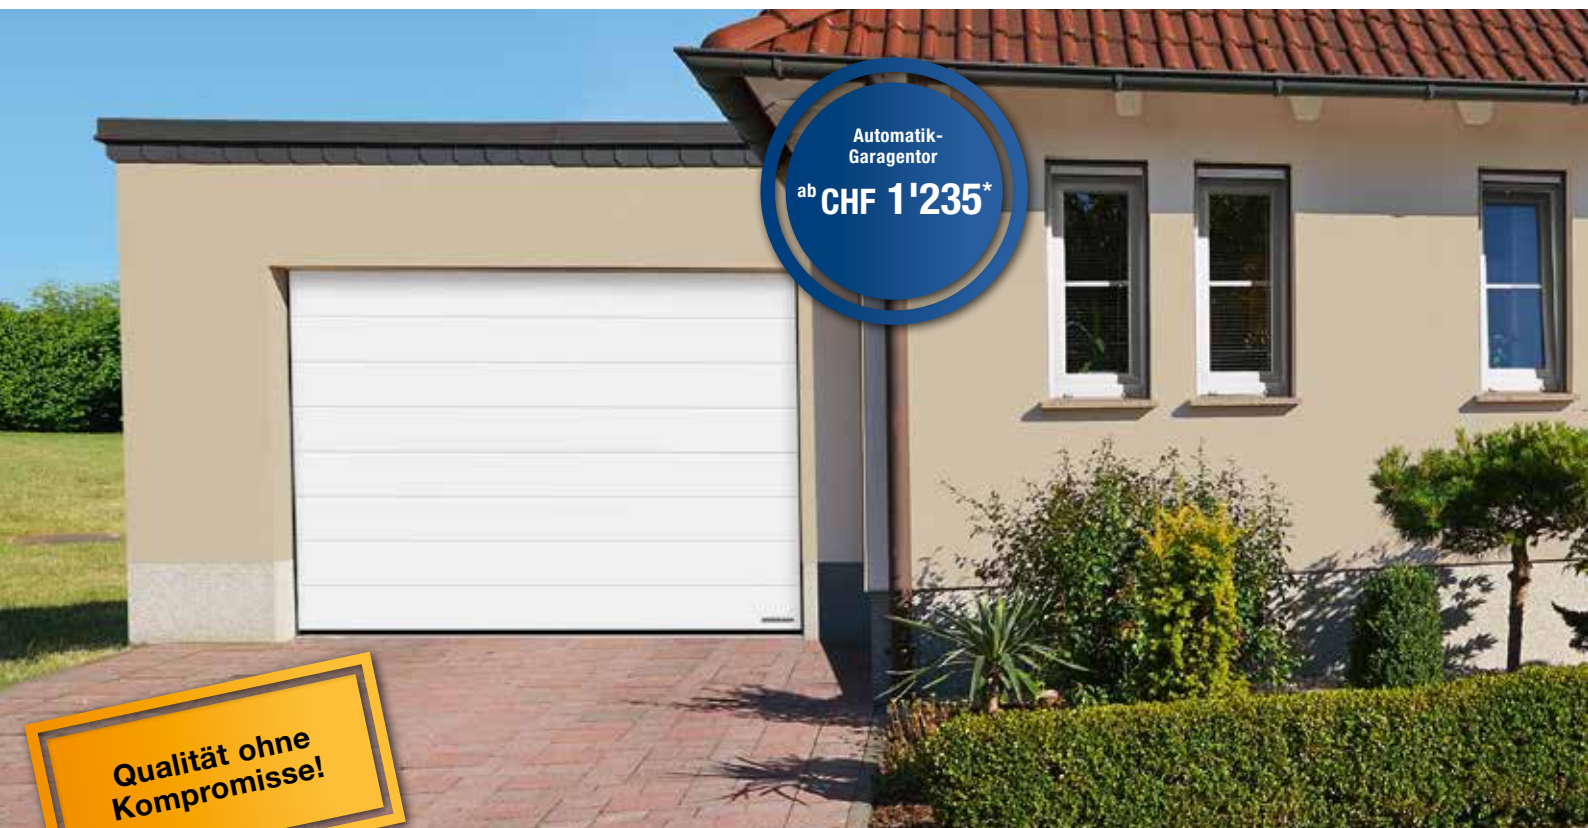

Diese Aktionsangebote begeistern Bau

Automatik-Garagentor
ab **CHF 1'235***

Qualität ohne Kompromisse!

Mehr Sicherheit für Sie und Ihre Lieben

Leider liest man immer wieder: **kleine Kinder** werden bei **Unfällen** an alten Garagentoren **schwer verletzt!**

- **doppelwandig gedämmte, 42 mm starke Lamellen** für hohe Wärmedämmung, gute Stabilität und angenehme Laufruhe
- Aussenseiten mit fein strukturierter Sandgrain Oberfläche in 3 Farben bzw. UV-beständiger Decograin Oberfläche in 3 Dekoren, Innenseite in silberfarbener Verzinkung
- **optimaler Langzeitschutz** der Zarge durch Kunststoff-Zargenfuß
- **NUR BEI HÖRMANN:** sicherer Schutz gegen Aufhebeln durch mechanische Aufschiebesicherung
- ProMatic Antrieb mit **moderner BiSecure Funktechnik** und zusätzlicher Öffnungshöhe zur Entlüftung der Garage
- **Handsender HSE 4 BS** (Abb. rechts), Strukturoberfläche in Schwarz, mit Öse für Schlüsselanhänger